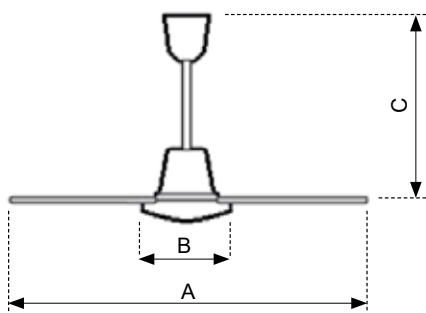

AIRCALO

ELIS

Brasseur d'air Elis

Les brasseurs d'air Elis ont une portée verticale inférieure aux déstratificateurs Spot et sont donc moins efficaces. Ils sont silencieux et plutôt recommandés pour être installés à une hauteur de 3 à 6 m et dans des locaux dont la hauteur sous plafond n'excède pas 7 m.

Dimensions

Elis	Dimensions (mm)			Poids (kg)
	Ø A	Ø B	C	
Elis 142	1400	200	460	6
Conditionnement LxIxh	640 x 250 x 190			

Performances - Prix

Elis	Débit d'air (m³/h)	Alimentation	Puiss. moteur (W)	Hauteur sous plafond max (m)	Distance recommandée entre 2 Elis		Prix / code
					à 4m de haut	à 6m de haut	
Elis 142	3 500 - 13 500 (mini - maxi)	mono 230 V - 50Hz	75	7	5 m	7 m	- / ELIS142